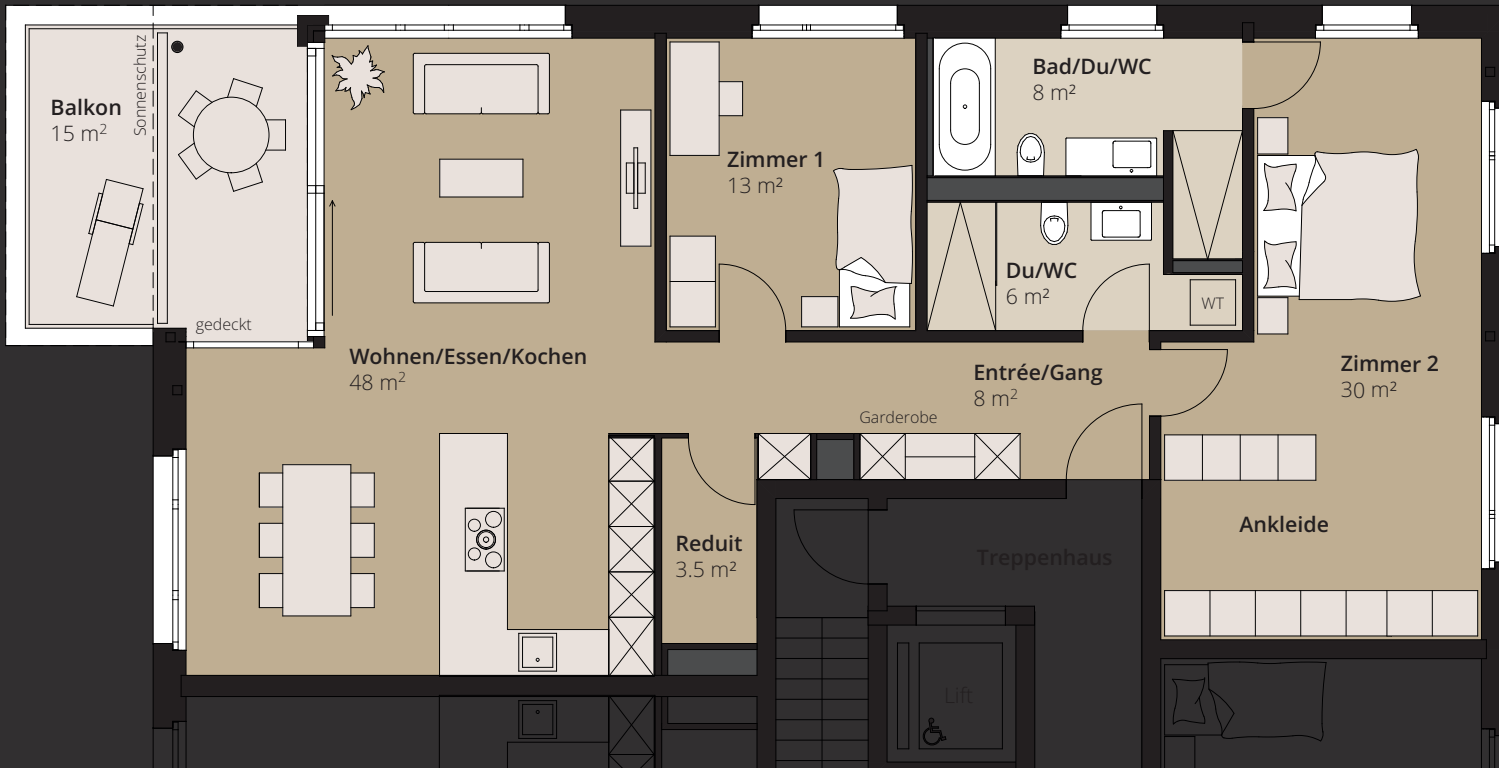

3.5-Zimmer-Wohnung

OBERGESCHOSS 4-101 | Haus 4

Wohnfläche 118.5 m²

Balkon 15.0 m²

Massstab 1:100