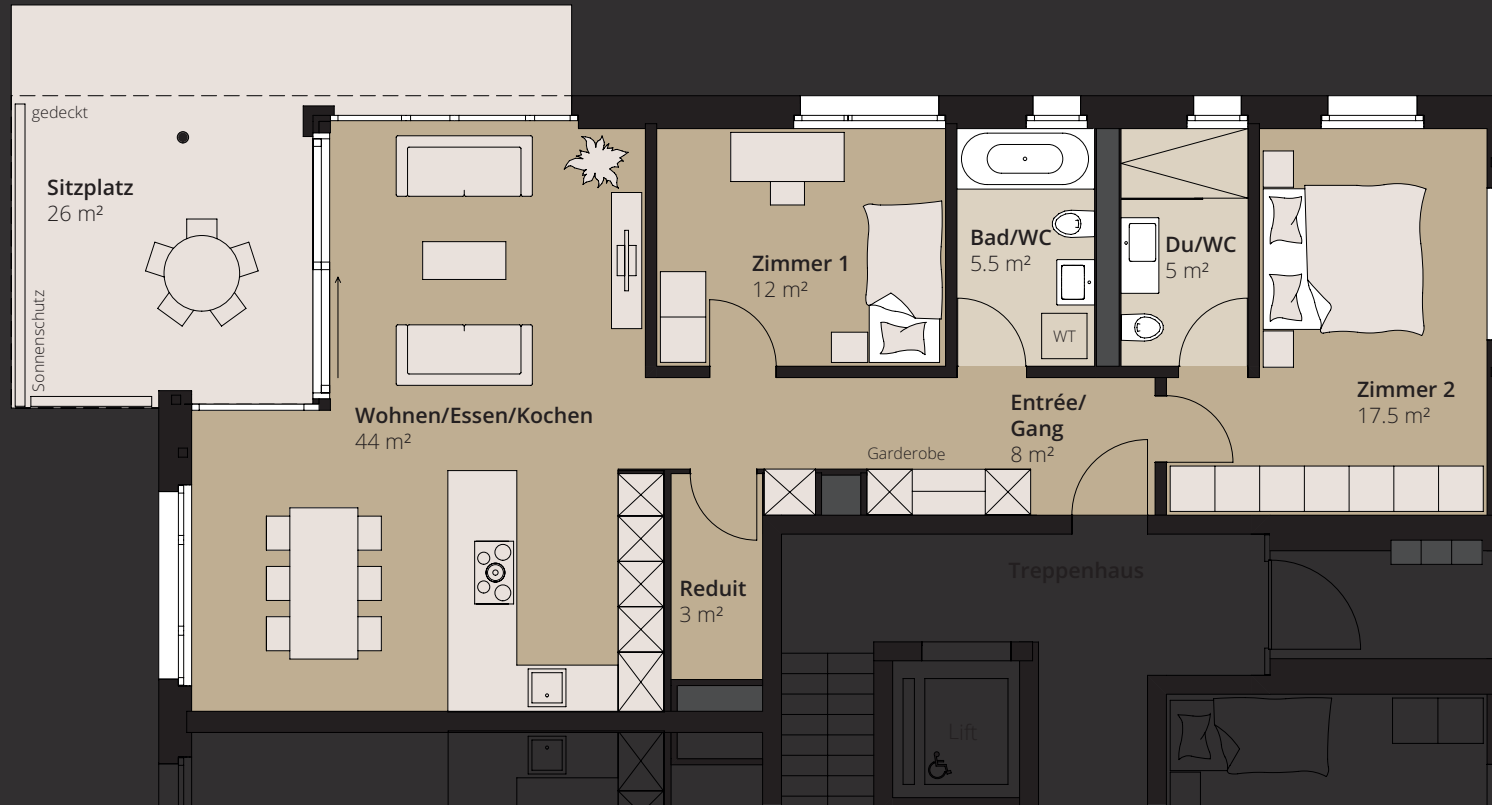

3.5-Zimmer-Wohnungen

ERDGESCHOSS 5-001 | Haus 5
6-001 | Haus 6

Wohnfläche 98.5 m²
Sitzplatz 26.0 m²

Massstab 1:100