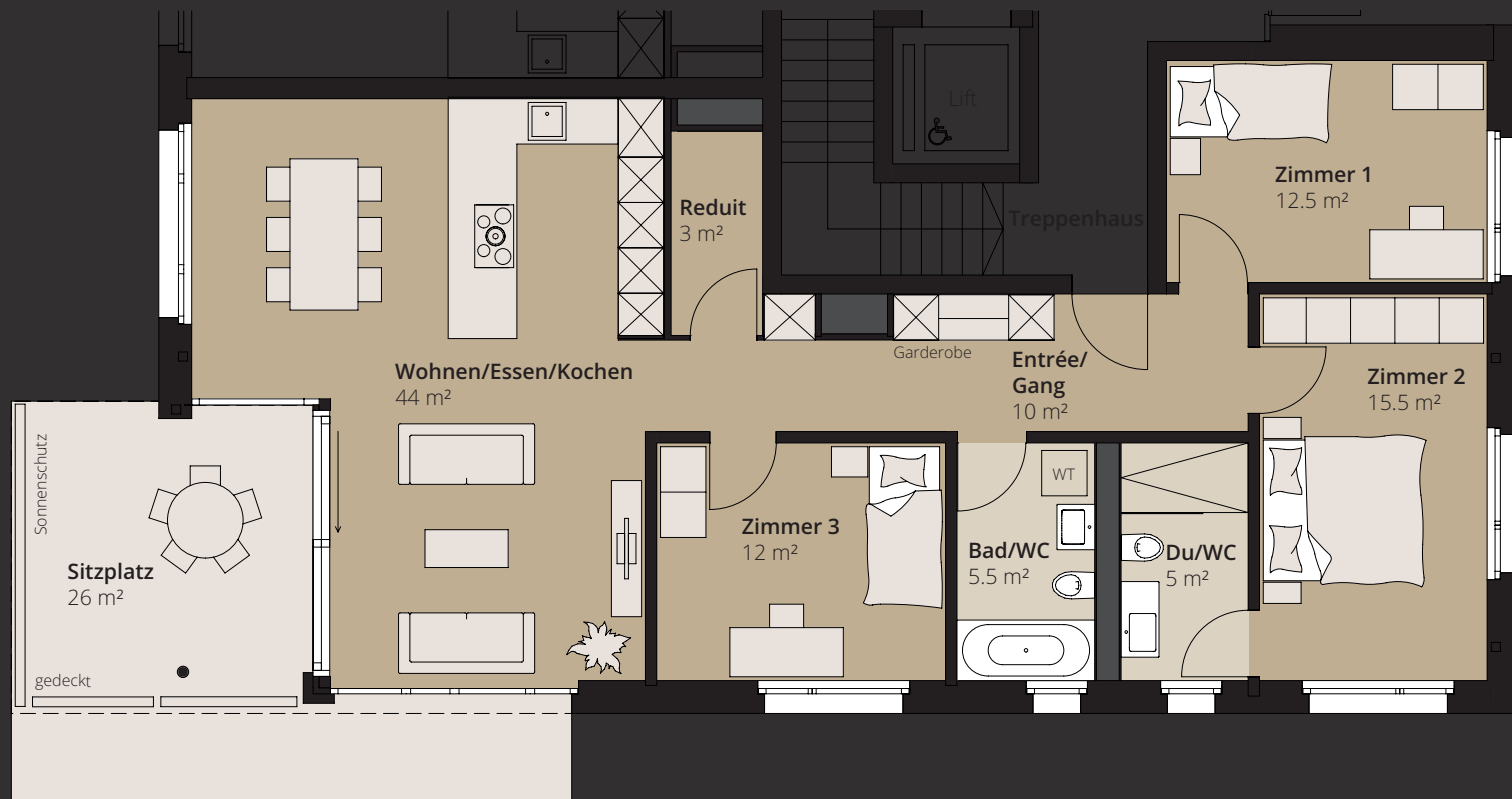

4.5-Zimmer-Wohnungen

ERDGESCHOSS 5-002 | Haus 5
6-002 | Haus 6

Wohnfläche 111.5 m²
Sitzplatz 26.0 m²

Massstab 1:100